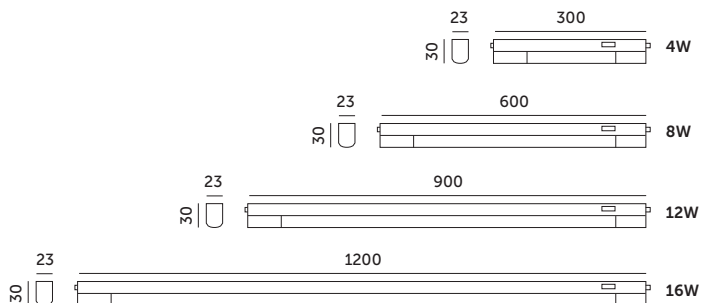

## Cabinet light LED WL 3CCT Kobi

- podstawa wykonana z tworzywa sztucznego, klosz mleczny z poliwęglanu,
- kąt rozsytu światła: 120 stopni,
- możliwość łączenia opraw w szereg (maksymalnie do 120 W) bezpośrednio oprawa do oprawy lub za pomocą 30-centymetrowego łącznika dotychczasowego do zestawu,
- możliwość wyboru barwy światła 3CCT 3000K/4000K/6500K
- możliwość przymocowania oprawy na wkrętach lub za pomocą samoprzylepnej taśmy dwustronnej (oba warianty dotychczasowe do zestawu),
- oprawa zawiera źródła światła o klasie energetycznej D,
- możliwość wymiany źródła światła LED jedynie przez wykwalifikowany personel.

- housing made of plastic, milky cover made of PC,
- fixtures can be connected directly from fixture to fixture or using the 30 cm connector included in the set (up to 120W total),
- ability to choose the light color: 3CCT 3000K/4000K/6500K
- can be mounted with screws or double-sided adhesive tape (both included in the set),
- fixture includes light sources of energy class D,
- the LED light source can only be replaced by qualified personnel.