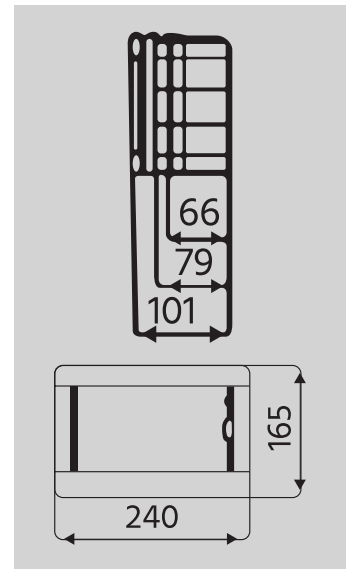

TABLOU SIGURANȚE 9 MODULE ST - EL0056975

MIRSA
ELEKTRİK

Specificații tehnice

Montaj	Încastat
Culoare	Alb
Grad de protecție(IP)	40
Număr module	9
Număr rânduri	1
Bară nul	Da
Dimensiuni LxIxa(mm)	240x165x101

Produsele din gama de protecții electrice Mirsa au un nivel amplu de aplicabilitate, sunt fiabile și ușor de manevrat în orice tip de situație. Când vrei să găsești răspunsul problemei tale alege cu încredere dispozitivele noastre care, prin design-ul lor clasic și tehnologia avansată, va ajunge în topul preferințelor tale. De aceea, una din componentele acestei game o reprezintă linia de tablouri de siguranțe precum cel din imagine. Acesta se montează ușor, prin încastare, și are o dimensiune potrivită pentru un factor de protecție IP40. De altfel, materialul din care este fabricat îl ajută să fie rezistent la orice fel de condiții.

Caracteristici principale

- Culoare ușă transparent fumuriu.
- Rezistent la căldură și impact.
- Carcasă termoplastica cu intrări practice de cablu care nu necesită foraj.
- Șină de conectare a siguranțelor, zincate în conformitate cu normele standard EN 60715.
- Bază realizată din 30%ABS și 70% PC, iar capacul 100%PC.
- Funcționează la temperaturi cuprinse între: -25/+60 grade Celsius.
- Dimensiuni extinse ale produsului pentru asamblare ușoară.