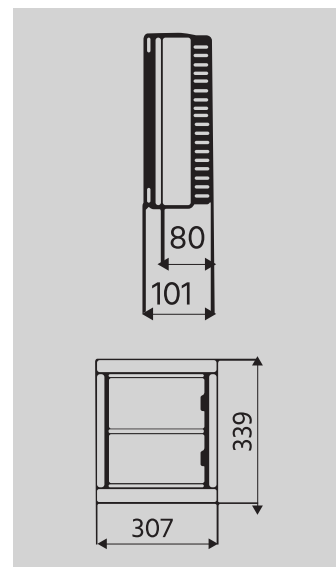

TABLOU SIGURANȚE 24 MODULE PT - EL0056977

MIRSA[®]
ELEKTRİK

Specificații tehnice

Montaj	Aplicat
Culoare	Alb
Grad de protecție(IP)	40
Număr module	24
Număr rânduri	2
Bară nul	Da
Dimensiuni LxIxa(mm)	307x339x101

Produsele din gama de protecții electrice Mirsa au un nivel amplu de aplicabilitate, sunt fiabile și ușor de manevrat în orice tip de situație. Când vrei să găsești răspunsul problemei tale alege cu încredere dispozitivele noastre care, prin design-ul lor clasic și tehnologia avansată, va ajunge în topul preferințelor tale. De aceea, una din componentele acestei game o reprezintă linia de tablouri de siguranțe precum cel din imagine. Acesta se montează ușor și are o dimensiune potrivită pentru un factor de protecție IP40. De altfel, materialul din care este fabricat îl ajută să fie rezistent la orice fel de condiții.

Caracteristici principale

- Culoare ușă transparent fumuriu.
- Rezistent la căldură și impact.
- Carcasă termoplastica cu intrări practice de cablu care nu necesită foraj.
- Șină de conectare a siguranțelor, zincate în conformitate cu normele standard EN 60715.
- Bază realizată din 30%ABS și 70% PC, iar capacul 100%PC.
- Funcționează la temperaturi cuprinse între: -25/+60 grade Celsius.
- Dimensiuni extinse ale produsului pentru asamblare ușoară.