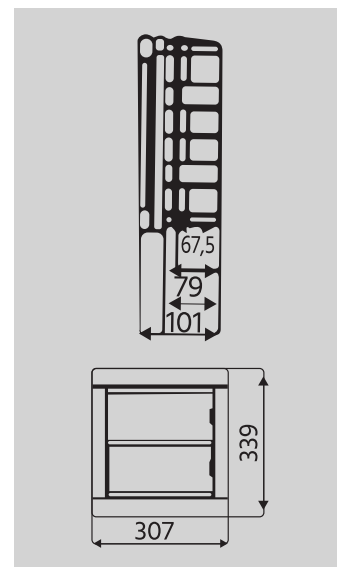

TABLOU SIGURANȚE 24 MODULE ST - EL0056979

MIRSA
ELEKTRİK

Specificații tehnice

Montaj	Încastat
Culoare	Alb
Grad de protecție(IP)	40
Număr module	24
Număr rânduri	2
Bară nul	Da
Dimensiuni LxIxa(mm)	307x339x101

Produsele din gama de protecții electrice Mirsa au un nivel amplu de aplicabilitate, sunt fiabile și ușor de manevrat în orice tip de situație. Când vrei să găsești răspunsul problemei tale alege cu încredere dispozitivele noastre care, prin design-ul lor clasic și tehnologia avansată, va ajunge în topul preferințelor tale. De aceea, una din componentele acestei game o reprezintă linia de tablouri de siguranțe precum cel din imagine. Acesta se montează ușor, prin încastare, și are o dimensiune potrivită pentru un factor de protecție IP40. De altfel, materialul din care este fabricat îl ajută să fie rezistent la orice fel de condiții.

Caracteristici principale

- Culoare ușă transparent fumuriu.
- Rezistent la căldură și impact.
- Carcasă termoplastica cu intrări practice de cablu care nu necesită foraj.
- Șină de conectare a siguranțelor, zincate în conformitate cu normele standard EN 60715.
- Bază realizată din 30%ABS și 70% PC, iar capacul 100%PC.
- Funcționează la temperaturi cuprinse între: -25/+60 grade Celsius.
- Dimensiuni extinse ale produsului pentru asamblare ușoară.