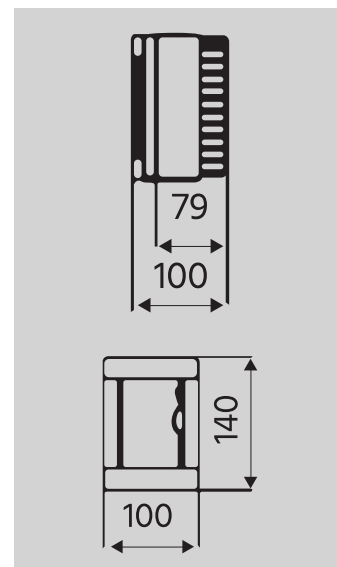

TABLOU SIGURANȚE 2 MODULE PT - EL0057001

MIRSA
ELEKTRİK

Specificații tehnice

Montaj	Aplicat
Culoare	Alb
Grad de protecție(IP)	40
Număr module	2
Număr rânduri	1
Bară nul	Nu
Dimensiuni LxIxa(mm)	100x140x100

Produsele din gama de protecții electrice Mirsa au un nivel amplu de aplicabilitate, sunt fiabile și ușor de manevrat în orice tip de situație. Când vrei să găsești răspunsul problemei tale alege cu încredere dispozitivele noastre care, prin design-ul lor clasic și tehnologia avansată, va ajunge în topul preferințelor tale. De aceea, una din componentele acestei game o reprezintă linia de tablouri de siguranțe precum cel din imagine. Acesta se montează ușor și are o dimensiune potrivită pentru un factor de protecție IP40. De altfel, materialul din care este fabricat îl ajută să fie rezistent la orice fel de condiții.

Caracteristici principale

- Culoare ușă transparent fumuriu.
- Rezistent la căldură și impact.
- Carcasă termoplastica cu intrări practice de cablu care nu necesită foraj.
- Șină de conectare a siguranțelor, zincate în conformitate cu normele standard EN 60715.
- Bază realizată din 30%ABS și 70% PC, iar capacul 100%PC.
- Funcționează la temperaturi cuprinse între: -25/+60 grade Celsius.
- Dimensiuni extinse ale produsului pentru asamblare ușoară.