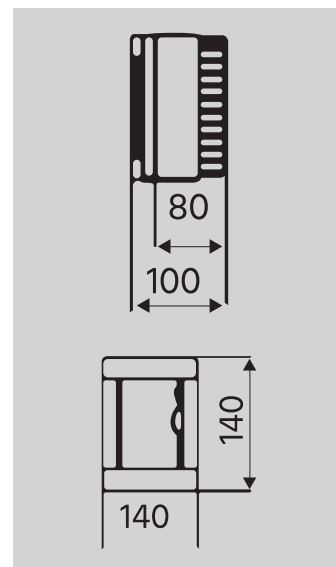

TABLOU SIGURANȚE 4 MODULE PT - EL0057002

MIRSA
ELEKTRİK

Specificații tehnice

Montaj	Aplicat
Culoare	Alb
Grad de protecție(IP)	40
Număr module	4
Număr rânduri	1
Bară nul	Da
Dimensiuni LxIxa(mm)	140x140x100

Produsele din gama de protecții electrice Mirsa au un nivel amplu de aplicabilitate, sunt fiabile și ușor de manevrat în orice tip de situație. Când vrei să găsești răspunsul problemei tale alege cu încredere dispozitivele noastre care, prin design-ul lor clasic și tehnologia avansată, va ajunge în topul preferințelor tale. De aceea, una din componentele acestei game o reprezintă linia de tablouri de siguranțe precum cel din imagine. Acesta se montează ușor și are o dimensiune potrivită pentru un factor de protecție IP40. De altfel, materialul din care este fabricat îl ajută să fie rezistent la orice fel de condiții.

Caracteristici principale

- Culoare ușă transparent fumuriu.
- Rezistent la căldură și impact.
- Carcasă termoplastica cu intrări practice de cablu care nu necesită foraj.
- Șină de conectare a siguranțelor, zincate în conformitate cu normele standard EN 60715.
- Bază realizată din 30%ABS și 70% PC, iar capacul 100%PC.
- Funcționează la temperaturi cuprinse între: -25/+60 grade Celsius.
- Dimensiuni extinse ale produsului pentru asamblare ușoară.