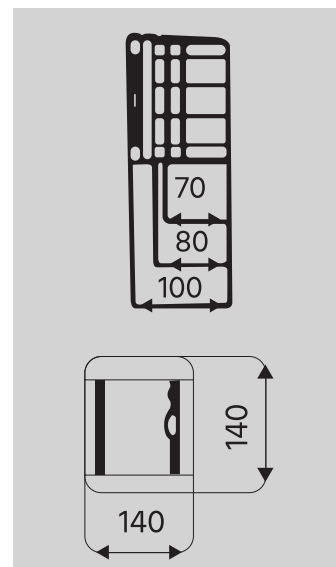

# TABLOU SIGURANȚE 4 MODULE ST - EL0057003

**MIRSA**  
ELEKTRİK

## Specificații tehnice

Montaj	Încastat
Culoare	Alb
Grad de protecție(IP)	40
Număr module	4
Număr rânduri	1
Bară nul	Da
Dimensiuni LxIxa(mm)	140x140x100

Produsele din gama de protecții electrice Mirsa au un nivel amplu de aplicabilitate, sunt fiabile și ușor de manevrat în orice tip de situație. Când vrei să găsești răspunsul problemei tale alege cu încredere dispozitivele noastre care, prin design-ul lor clasic și tehnologia avansată, va ajunge în topul preferințelor tale. De aceea, una din componentele acestei game o reprezintă linia de tablouri de siguranțe precum cel din imagine. Acesta se montează ușor, prin încastare, și are o dimensiune potrivită pentru un factor de protecție IP40. De altfel, materialul din care este fabricat îl ajută să fie rezistent la orice fel de condiții.

## Caracteristici principale

- Culoare ușă transparent fumuriu.
- Rezistent la căldură și impact.
- Carcasă termoplastica cu intrări practice de cablu care nu necesită foraj.
- Șină de conectare a siguranțelor, zincate în conformitate cu normele standard EN 60715.
- Bază realizată din 30%ABS și 70% PC, iar capacul 100%PC.
- Funcționează la temperaturi cuprinse între: -25/+60 grade Celsius.
- Dimensiuni extinse ale produsului pentru asamblare ușoară.