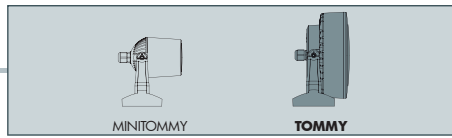

TOMMY	
3W	2M1.000.G1K
7W	2M1.000.C1K
10W	2M1.000.D1K

CCT SETTABLE GX53 LED LAMP INCLUDED
3000K/4000K/6500K

Pcs 18
Kg 15,3
mc 0,092

TOMMY SPIKE	
3W	2M1.001.G1K
7W	2M1.001.C1K
10W	2M1.001.D1K

CCT SETTABLE GX53 LED LAMP INCLUDED
3000K/4000K/6500K

Pcs 18
Kg 16
mc 0,092

TOMMY 2L	
2x3W	4M1.000.G2K
2x7W	4M1.000.C2K
2x10W	4M1.000.D2K

2 CCT SETTABLE GX53 LED LAMPS INCLUDED
3000K/4000K/6500K

Pcs 8
Kg 13,9
mc 0,092

TOMMY 2L SPIKE	
2x3W	4M1.001.G2K
2x7W	4M1.001.C2K
2x10W	4M1.001.D2K

2 CCT SETTABLE GX53 LED LAMPS INCLUDED
3000K/4000K/6500K

Pcs 8
Kg 14,2
mc 0,092