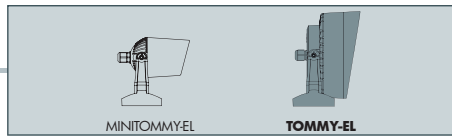

TOMMY-EL	
3W	2M2.000.G1K
7W	2M2.000.C1K
10W	2M2.000.D1K

CCT SETTABLE GX53 LED LAMP INCLUDED
3000K/4000K/6500K

Pcs 18
Kg 15,3
mc 0,092

TOMMY-EL SPIKE	
3W	2M2.001.G1K
7W	2M2.001.C1K
10W	2M2.001.D1K

CCT SETTABLE GX53 LED LAMP INCLUDED
3000K/4000K/6500K

Pcs 18
Kg 16
mc 0,092

TOMMY-EL 2L	
2x3W	4M2.000.G2K
2x7W	4M2.000.C2K
2x10W	4M2.000.D2K

2 CCT SETTABLE GX53 LED LAMPS INCLUDED
3000K/4000K/6500K

Pcs 8
Kg 13,9
mc 0,092

TOMMY-EL 2L SPIKE	
2x3W	4M2.001.G2K
2x7W	4M2.001.C2K
2x10W	4M2.001.D2K

2 CCT SETTABLE GX53 LED LAMPS INCLUDED
3000K/4000K/6500K

Pcs 8
Kg 14,2
mc 0,092