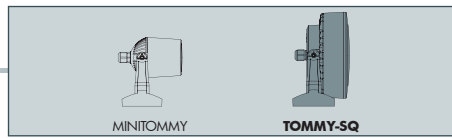

TOMMY-SQ	
3W	5M1.000.G1K
7W	5M1.000.C1K
10W	5M1.000.D1K

CCT SETTABLE GX53 LED LAMP INCLUDED
3000K/4000K/6500K

Pcs 18
Kg 15,3
mc 0,092

TOMMY-SQ SPIKE	
3W	5M1.001.G1K
7W	5M1.001.C1K
10W	5M1.001.D1K

CCT SETTABLE GX53 LED LAMP INCLUDED
3000K/4000K/6500K

Pcs 18
Kg 16
mc 0,092

TOMMY-SQ 2L	
2x3W	6M1.000.G2K
2x7W	6M1.000.C2K
2x10W	6M1.000.D2K

2 CCT SETTABLE GX53 LED LAMPS INCLUDED
3000K/4000K/6500K

Pcs 8
Kg 13,9
mc 0,092

TOMMY-SQ 2L SPIKE	
2x3W	6M1.001.G2K
2x7W	6M1.001.C2K
2x10W	6M1.001.D2K

2 CCT SETTABLE GX53 LED LAMPS INCLUDED
3000K/4000K/6500K

Pcs 8
Kg 14,2
mc 0,092