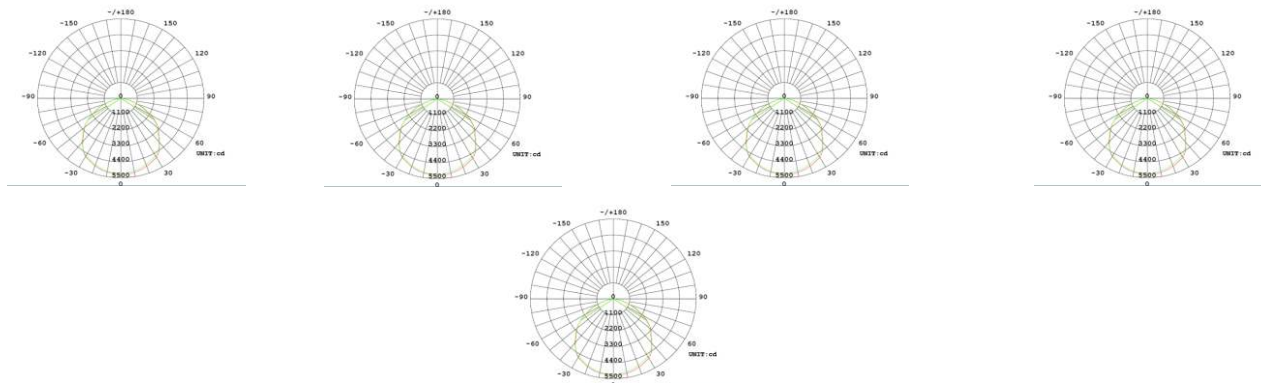

### Specificații tehnice nominale:

Cod produs	Model	Putere [W]	Curent absorbit [A]*	Curent maxim iesire driver [A]	Pierderi de putere in driver [W]	Tensiune de iesire driver [Vcc]	Flux luminos corp de iluminat [Lm]	Temperatura de culoare [K]	Greutate [Kg]	Dimensiuni Øxh [mm]
EL0067720	SL-4103.4100	100	0.7-1	1.1	12	49	14000	4000	2	280x186
EL0067721	SL-4103.4150	150	0.52-0.75	1.65	14	49	21000	4000	2	280x186
EL0067722	SL-4103.4200	200	0.7-1	2.2	17	49	28000	4000	2.8	330x196
EL0067723	SL-4103.4240	240	0.84-1.2	2.64	20	49	33600	4000	3	330x196

### Diagramă dimensională :

Alimentare 230V

Comanda 1-10V

### Diagramă conexiuni electrice:

## Distributia luminoasa: