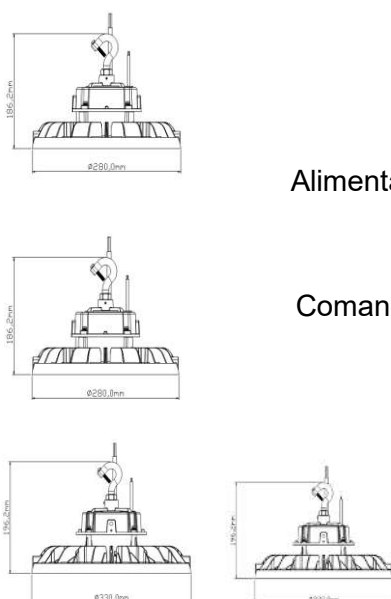

## CORP DE ILUMINAT HIGH BAY RADIUS

Corp de iluminat de tip High Bay ce poate fi suspendat la înălțimi mari pentru a realiza iluminatul unor încăperi mari (depozite, hale de producție). Acesta poate fi folosit ca proiector prin adăugarea unui braț.

### Specificații tehnice generale:

Temperatura mediului ambient.....	-40°C~ 50°C
Umiditatea mediului ambient.....	10%~90%
Grad de protecție.....	IP66
Material carcasă.....	Aluminiu
Durată de viață.....	100 000 ore la Ta=25°C
Deprecierea fluxului luminos la 10.000 h.....	<1%
Viață utilă medie L70B50.....	100 000 ore
Tensiune de alimentare.....	100-277 Vac
Frecvență.....	50-60 Hz
Factor de putere:Cosφ.....	0.98
Distorsiuni armonice totale.....	<20%
Posibilitate de reglare a fluxului luminos (Dimmer).....	1-10V
Protecții.....	Scurtcircuit, suprasarcină
Tipul LED-ului.....	CREE 2835
Lentila.....	Policarbonat
Toleranța fluxului luminos.....	± 5%
Indicele de redare a culorii.....	>80%
Unghi dispersie .....	120grade
Randamentul corpului de iluminat.....	140lm/W

### Specificații tehnice nominale:

Cod produs	Model	Putere [W]	Curent absorbit [A]*	Curent maxim iesire driver [A]	Pierderi de putere in driver [W]	Tensiune de iesire driver [Vcc]	Flux luminos corp de iluminat [Lm]	Temperatura de culoare [K]	Greutate [Kg]	Dimensiuni Øxh [mm]
EL0067720	SL-4103.4100	100	0.7-1	1.1	12	49	14000	4000	2	280x186
EL0067721	SL-4103.4150	150	0.52-0.75	1.65	14	49	21000	4000	2	280x186
EL0067722	SL-4103.4200	200	0.7-1	2.2	17	49	28000	4000	2.8	330x196
EL0067723	SL-4103.4240	240	0.84-1.2	2.64	20	49	33600	4000	3	330x196

### Diagramă dimensională :

Alimentare 230V

Comanda 1-10V