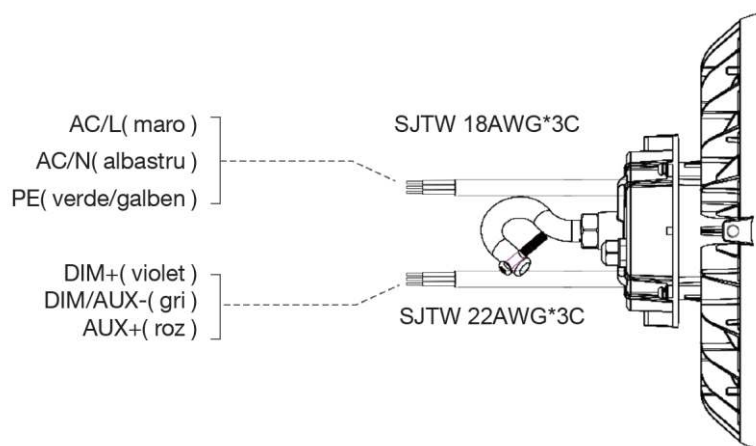

### Specificații tehnice generale:

Temperatura mediului ambient.....	-40°C~ 50°C
Umiditatea mediului ambient.....	10%~90%
Grad de protecție.....	IP66
Material carcasă.....	Aluminiu
Durată de viață.....	100 000 ore la Ta=25°C
Deprecierea fluxului luminos la 10.000 h.....	<1%
Viață utilă medie L70B50.....	100 000 ore
Tensiune de alimentare.....	100-277 Vac
Frecvență.....	50-60 Hz
Factor de putere:Cosφ.....	0.98
Distorsiuni armonice totale.....	<20%
Posibilitate de reglare a fluxului luminos (Dimmer).....	1-10V
Protecții.....	Scurtcircuit, suprasarcină
Tipul LED-ului.....	CREE 2835
Lentila.....	Policarbonat
Toleranța fluxului luminos.....	± 5%
Indicele de redare a culorii.....	>80%
Unghi dispersie .....	120grade
Randamentul corpului de iluminat.....	140lm/W

### Specificații tehnice nominale:

Cod produs	Model	Putere [W]	Curent absorbit [A]*	Curent maxim iesire driver [A]	Pierderi de putere in driver [W]	Tensiune de iesire driver [Vcc]	Flux luminos corp de iluminat [Lm]	Temperatura de culoare [K]	Greutate [Kg]	Dimensiuni Øxh [mm]
EL0067720	SL-4103.4100	100	0.7-1	1.1	12	49	14000	4000	2	280x186
EL0067721	SL-4103.4150	150	0.52-0.75	1.65	14	49	21000	4000	2	280x186
EL0067722	SL-4103.4200	200	0.7-1	2.2	17	49	28000	4000	2.8	330x196
EL0067723	SL-4103.4240	240	0.84-1.2	2.64	20	49	33600	4000	3	330x196

### Diagramă dimensională :

Alimentare 230V

Comanda 1-10V

### Diagramă conexiuni electrice: