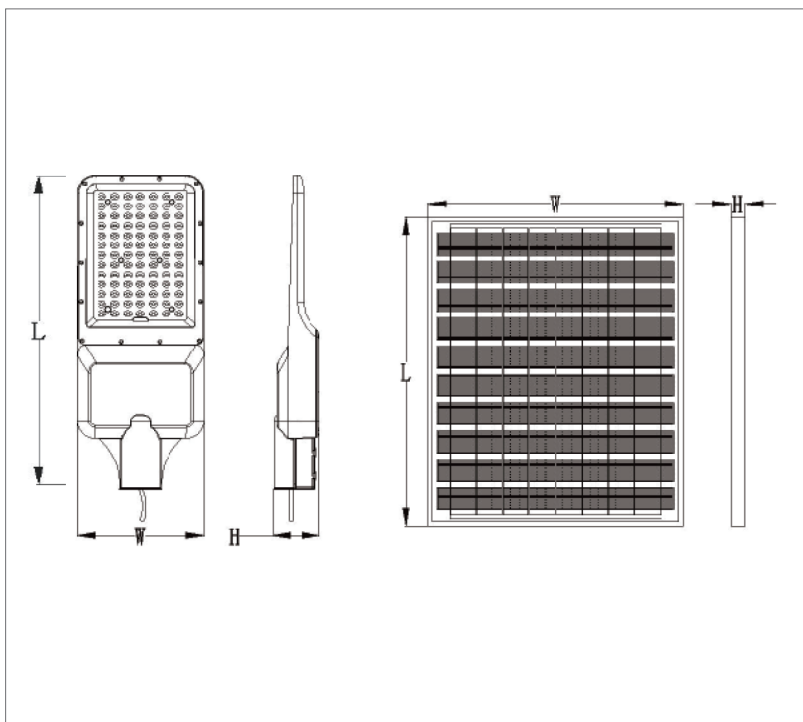

Fișă tehnică

CORP LED SOLAR CU TELECOMANDĂ

NOVelite

Specificații tehnice generale

Temperatura de funcționare	-10°C~+45°C
Material	Aluminiu
Temperatură de culoare	6400K
CRI	≥70
Unghi de dispersie	120°
Culoare carcasă	Negru
Grad de protecție	IP65
Înălțime de instalare	4-8m
Telecomandă	Infraroșu 38KHz
Tip LED	SMD LED
Tip baterie	LiFePO4
Încărcare baterie	5-6h
Descărcare baterie	Max. 12h
Tip panou solar	Monocristalin
Diametru consolă (inclusă)	58mm

Fișă tehnică

CORP LED SOLAR CU TELECOMANDĂ

Specificații tehnice nominale

Cod	Putere	Flux Lu- minos	Dimensiune LxIxh	Capacitate baterie	Putere panou	Dimensiuni panou
	[w]	[Lm]	[mm]			[mm]
EL0075742	300	4000	533.5x215x79	DC3.2V 30Ah	DC5V, 30W	390x430x16
EL0075743	500	6000	533.5x215x79	DC3.2V 50Ah	DC5V, 50W	390x700x16

Instalare

Diagramă dimensională

Fișă tehnică

CORP LED SOLAR CU TELECOMANDĂ

Telecomandă

Functioneaza cu 2baterii tip AAA (neincluse)

Modul AUTO: Descreste de la 100% luminozitate, max.12-14h

Modul PORNIT(ON): Descreste de la 100% luminozitate, poate lumina max. 12-14h