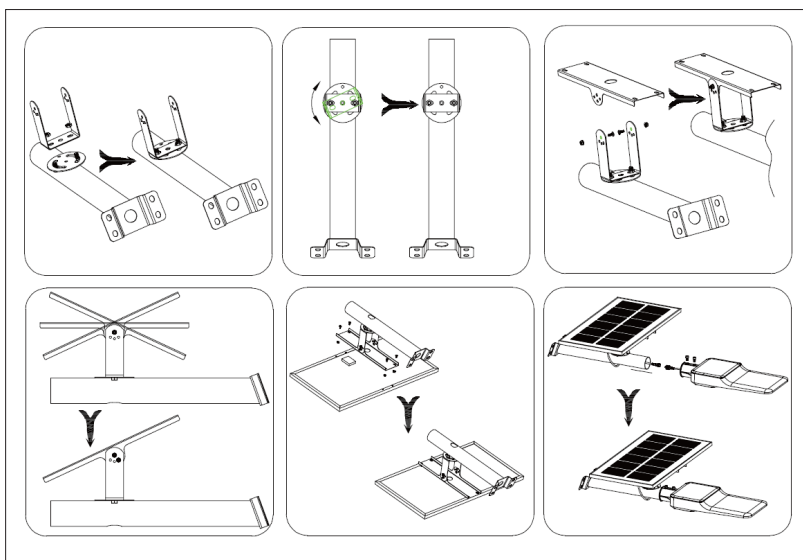

Fișă tehnică

CORP LED SOLAR CU TELECOMANDĂ

NOVelite

Specificații tehnice generale

Temperatura de funcționare	-10°C~+45°C
Material	Aluminiu
Temperatură de culoare	6400K
CRI	≥70
Unghi de dispersie	120°
Culoare carcasă	Negru
Grad de protecție	IP65
Înălțime de instalare	4-8m
Telecomandă	Infraroșu 38KHz
Tip LED	SMD LED
Tip baterie	LiFePO4
Încărcare baterie	5-6h
Descărcare baterie	Max. 12h
Tip panou solar	Monocristalin
Diametru consolă (inclusă)	58mm

Fișă tehnică

CORP LED SOLAR CU TELECOMANDĂ

Specificații tehnice nominale

Cod	Putere	Flux Lu- minos	Dimensiune LxIxh	Capacitate baterie	Putere panou	Dimensiuni panou
	[w]	[Lm]	[mm]			[mm]
EL0075742	300	4000	533.5x215x79	DC3.2V 30Ah	DC5V, 30W	390x430x16
EL0075743	500	6000	533.5x215x79	DC3.2V 50Ah	DC5V, 50W	390x700x16

Instalare

Diagramă dimensională

Fișă tehnică

CORP LED SOLAR CU TELECOMANDĂ

Telecomandă

Functioneaza cu 2baterii tip AAA (neincluse)

Modul AUTO: Descreste de la 100% luminozitate, max.12-14h

Modul PORNIT(ON): Descreste de la 100% luminozitate, poate lumina max. 12-14h