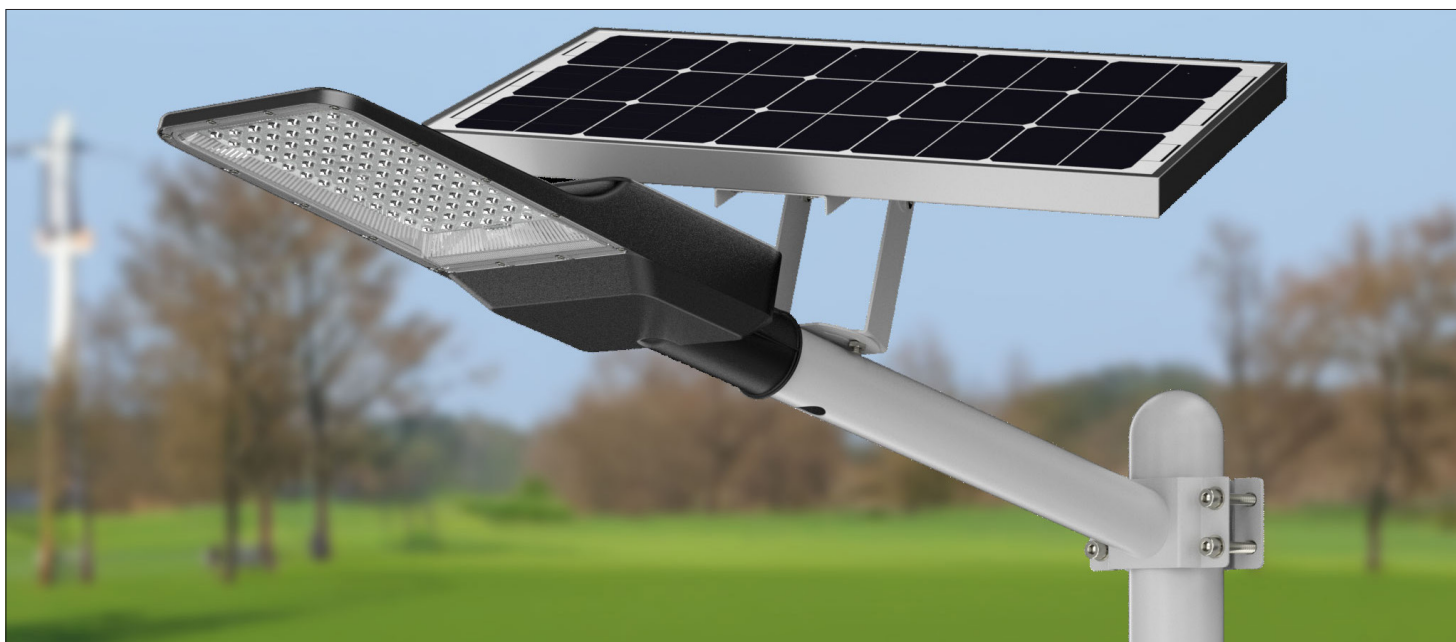

Fișă tehnică

CORP LED SOLAR CU TELECOMANDĂ

NOVelite

Specificații tehnice generale

Temperatura de funcționare	-10°C~+45°C
Material	Aluminiu
Temperatură de culoare	6400K
CRI	≥70
Unghi de dispersie	120°
Culoare carcasă	Negru
Grad de protecție	IP65
Înălțime de instalare	4-8m
Telecomandă	Infraroșu 38KHz
Tip LED	SMD LED
Tip baterie	LiFePO4
Încărcare baterie	5-6h
Descărcare baterie	Max. 12h
Tip panou solar	Monocristalin
Diametru consolă (inclusă)	58mm

Fișă tehnică

CORP LED SOLAR CU TELECOMANDĂ

Specificații tehnice nominale

Cod	Putere	Flux Lu- minos	Dimensiune LxIxh	Capacitate baterie	Putere panou	Dimensiuni panou
	[w]	[Lm]	[mm]			[mm]
EL0075742	300	4000	533.5x215x79	DC3.2V 30Ah	DC5V, 30W	390x430x16
EL0075743	500	6000	533.5x215x79	DC3.2V 50Ah	DC5V, 50W	390x700x16

Instalare

Diagramă dimensională

Fișă tehnică

CORP LED SOLAR CU TELECOMANDĂ

Telecomandă

Functioneaza cu 2baterii tip AAA (neincluse)

Modul AUTO: Descreste de la 100% luminozitate, max.12-14h

Modul PORNIT(ON): Descreste de la 100% luminozitate, poate lumina max. 12-14h