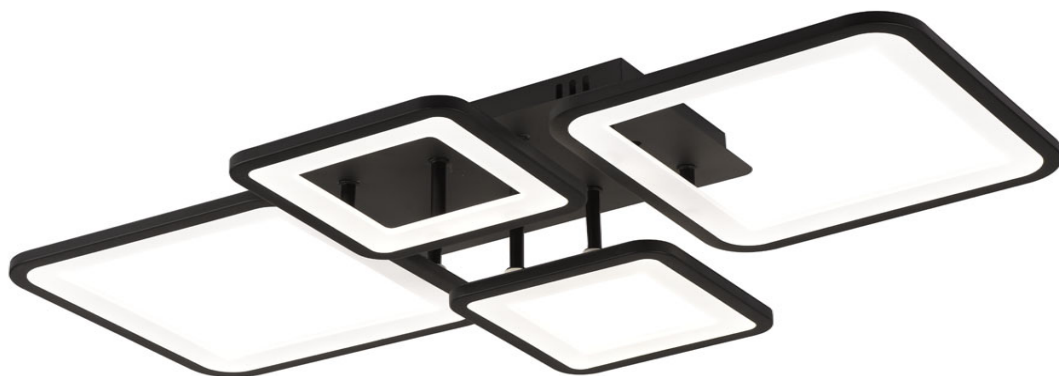

FIȘĂ TEHNICĂ PRODUS

Plafonieră Ambient LED 70W 3CCT 3850 lm, negru - Erste
(EL0086896)

Informații produs

Denumire produs	Plafonieră ambient LED
Cod produs	EL0086896
Brand	Erste
Categorie	Corpuri de iluminat interior
Montaj	Plafon

Descriere

Plafoniera LED decorativă EL0086896 este concepută pentru iluminatul ambiental al spațiilor rezidențiale sau comerciale. Designul modern cu elemente geometrice pătrate oferă un aspect elegant și o distribuție uniformă a luminii. Sursa LED integrată de 70W oferă un flux luminos de aproximativ 3850 lumeni și asigură un iluminat eficient energetic. Tehnologia 3CCT permite selectarea temperaturii de culoare între 3000K (lumină caldă), 4000K (lumină neutră) și 6500K (lumină rece).

Specificații tehnice

Caracteristică	Specificație
Putere	70 W
Flux luminos	3850 lm
Temperatură culoare	3CCT (3000K / 4000K / 6500K)
Tensiune alimentare	220-240 V
Frecvență	50/60 Hz
Grad protecție	IP20
Culoare corp	Negru
Material	Metal + policarbonat
Utilizare	Interior