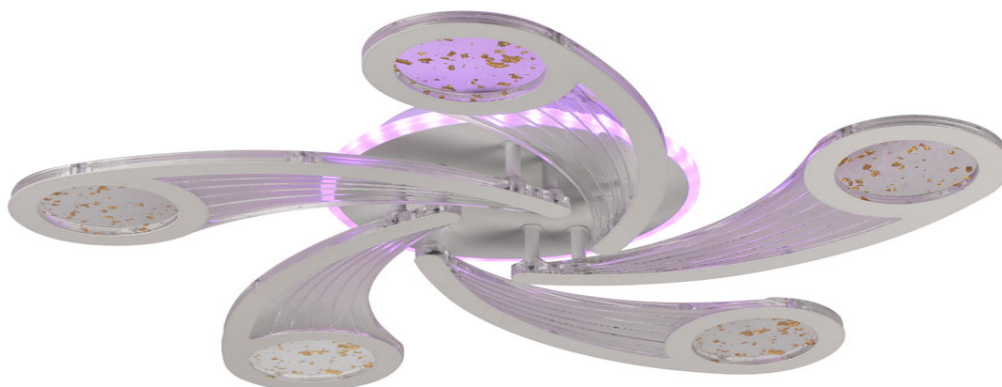

# FIȘĂ TEHNICĂ PRODUS

Plafonieră Drop LED decorativă 70W 3CCT 6650lm alb - Erste

## 1. HEADER PRODUS

Denumire completă produs	Plafonieră Drop LED decorativă 70W 3CCT 6650lm alb
Model / Serie	Plafonieră LED Drop
Cod produs (SKU)	EL0086914
EAN / GTIN	-
Brand	Erste
Categorie	Corpuri de iluminat interior
Subcategorie	Plafoniere LED decorative

## 2. DESCRIERE GENERALĂ

Plafoniera LED decorativă EL0086914 este un corp de iluminat modern conceput pentru iluminatul ambiental al spațiilor rezidențiale sau comerciale. Designul fluid cu brațe curbe și elemente circulare luminoase oferă un aspect elegant și o distribuție uniformă a luminii în încăpere. Corpul de iluminat este echipat cu sursă LED integrată cu puterea totală de 70W și flux luminos de aproximativ 6650 lm, asigurând iluminarea eficientă a încăperilor de dimensiuni medii sau mari. Tehnologia 3CCT permite selectarea temperaturii de culoare între trei variante diferite, adaptând iluminatul în funcție de atmosfera dorită. Plafoniera este potrivită pentru instalarea în livinguri, dormitoare, holuri sau spații comerciale.

### 3. CARACTERISTICI TEHNICE

Caracteristică	Specificație
Tip produs	Plafonieră LED
Putere	70 W
Flux luminos	6650 lm
Temperatură culoare	3CCT
Temperaturi disponibile	3000K / 4000K / 6500K
Tip sursă lumină	LED integrat
Tensiune alimentare	220-240 V
Frecvență	50 / 60 Hz
Grad protecție	IP20
Culoare corp	Alb
Material	Metal + acril
Tip montaj	Plafon
Utilizare	Interior