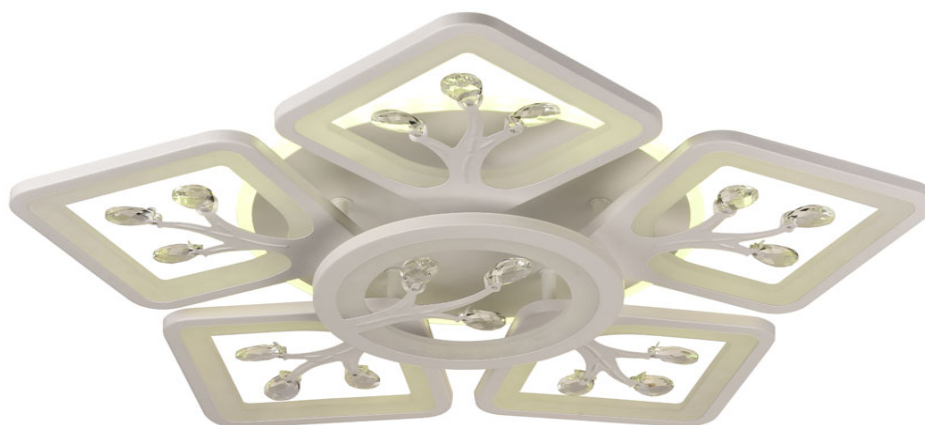

# FIȘĂ TEHNICĂ PRODUS

Plafonieră Trees LED 88W 3CCT 4400lm IP20 alb – Erste

## 1. IDENTIFICARE PRODUS

Denumire produs	Plafonieră LED Trees 88W 3CCT 4400lm
Model / Serie	Trees
Cod produs (SKU)	EL0086923
Brand	Erste
Categorie	Corpuri de iluminat interior
Subcategorie	Plafoniere LED decorative

## 2. DESCRIERE GENERALĂ

Plafoniera LED decorativă Trees este un corp de iluminat modern destinat iluminării ambientale a spațiilor rezidențiale. Designul său combină elemente geometrice cu detalii decorative inspirate din forma unor ramuri stilizate și elemente cristaline. Produsul utilizează o sursă LED integrată de 88W și furnizează un flux luminos de aproximativ 4400 lumeni, fiind potrivit pentru iluminarea livingurilor, dormitoarelor sau a altor spații interioare. Tehnologia 3CCT permite selectarea temperaturii de culoare între 3000K, 4000K și 6500K.

## 3. CARACTERISTICI TEHNICE

Caracteristică	Specificație
Tip produs	Plafonieră LED

Putere	88 W
Flux luminos	4400 lm
Temperatură culoare	3CCT
Temperaturi disponibile	3000K / 4000K / 6500K
Iluminare decorativă	RGB ambiental
Tip sursă lumină	LED integrat
Tensiune alimentare	220-240 V
Frecvență	50 / 60 Hz
Grad protecție	IP20
Material	Metal + acril + elemente cristal
Culoare corp	Alb
Tip montaj	Plafon
Utilizare	Interior