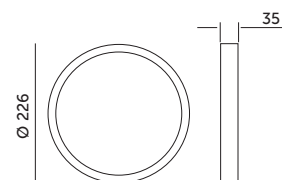

Plafon / Ceiling lamp

LED SIGARO CIRCLE 3CCT

Kobi Premium

- ścienna-sufitowa oprawa ledowa,
- obudowa wykonana z tworzywa sztucznego PA, klosz matowy z poliwęglanu PC,
- kąt rozsytu światła: 120 stopni,
- regulacja temperatury barwowej,
- oprawa zawiera źródła światła o klasie energetycznej E – 18W i D – 24W,
- możliwość wymiany źródła światła LED jedynie przez wykwalifikowany personel.

- LED wall/ceiling light fitting,
- housing made of PA plastic, matte diffuser made of PC polycarbonate,
- beam angle: 120 degrees,
- adjustable colour temperature,
- the fitting contains light sources with energy efficiency class E – 18W and D – 24W,
- the LED light source can only be replaced by qualified personnel.

MODEL	SKU	KOLOR	POBÓR MOCY [W]	TEMPERATURA BARWOWA [K]	STRUMIEŃ ŚWIETLNY [lm]	WAGA NETTO [kg]	PAKOWANIE [szt.]	KOD EAN
MODEL	SKU	COLOR	POWER [W]	COLOR TEMPERATURE [K]	LUMINOUS FLUX [lm]	NET WEIGHT [kg]	PACKING [pcs.]	BARCODE
LED SIGARO CIRCLE 18W 3CCT	004898	BIAŁY WHITE	18	3CCT 3000/4000/6500	1800	0,25	20	5907178021729
LED SIGARO CIRCLE 24W 3CCT	004899	BIAŁY WHITE	24	3CCT 3000/4000/6500	2400	0,25	20	5907178021736