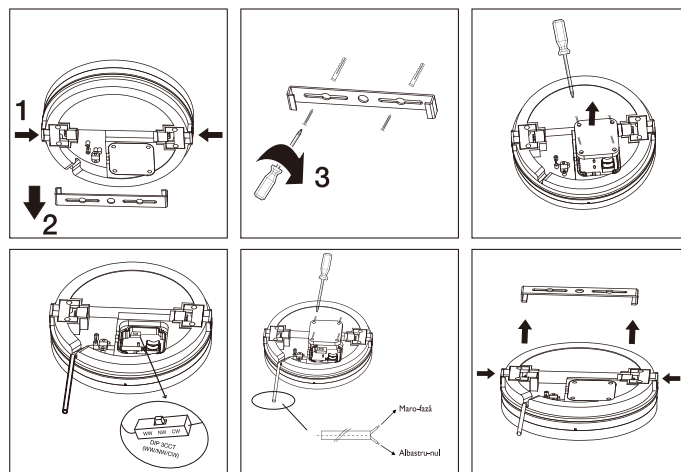

Mod de instalare