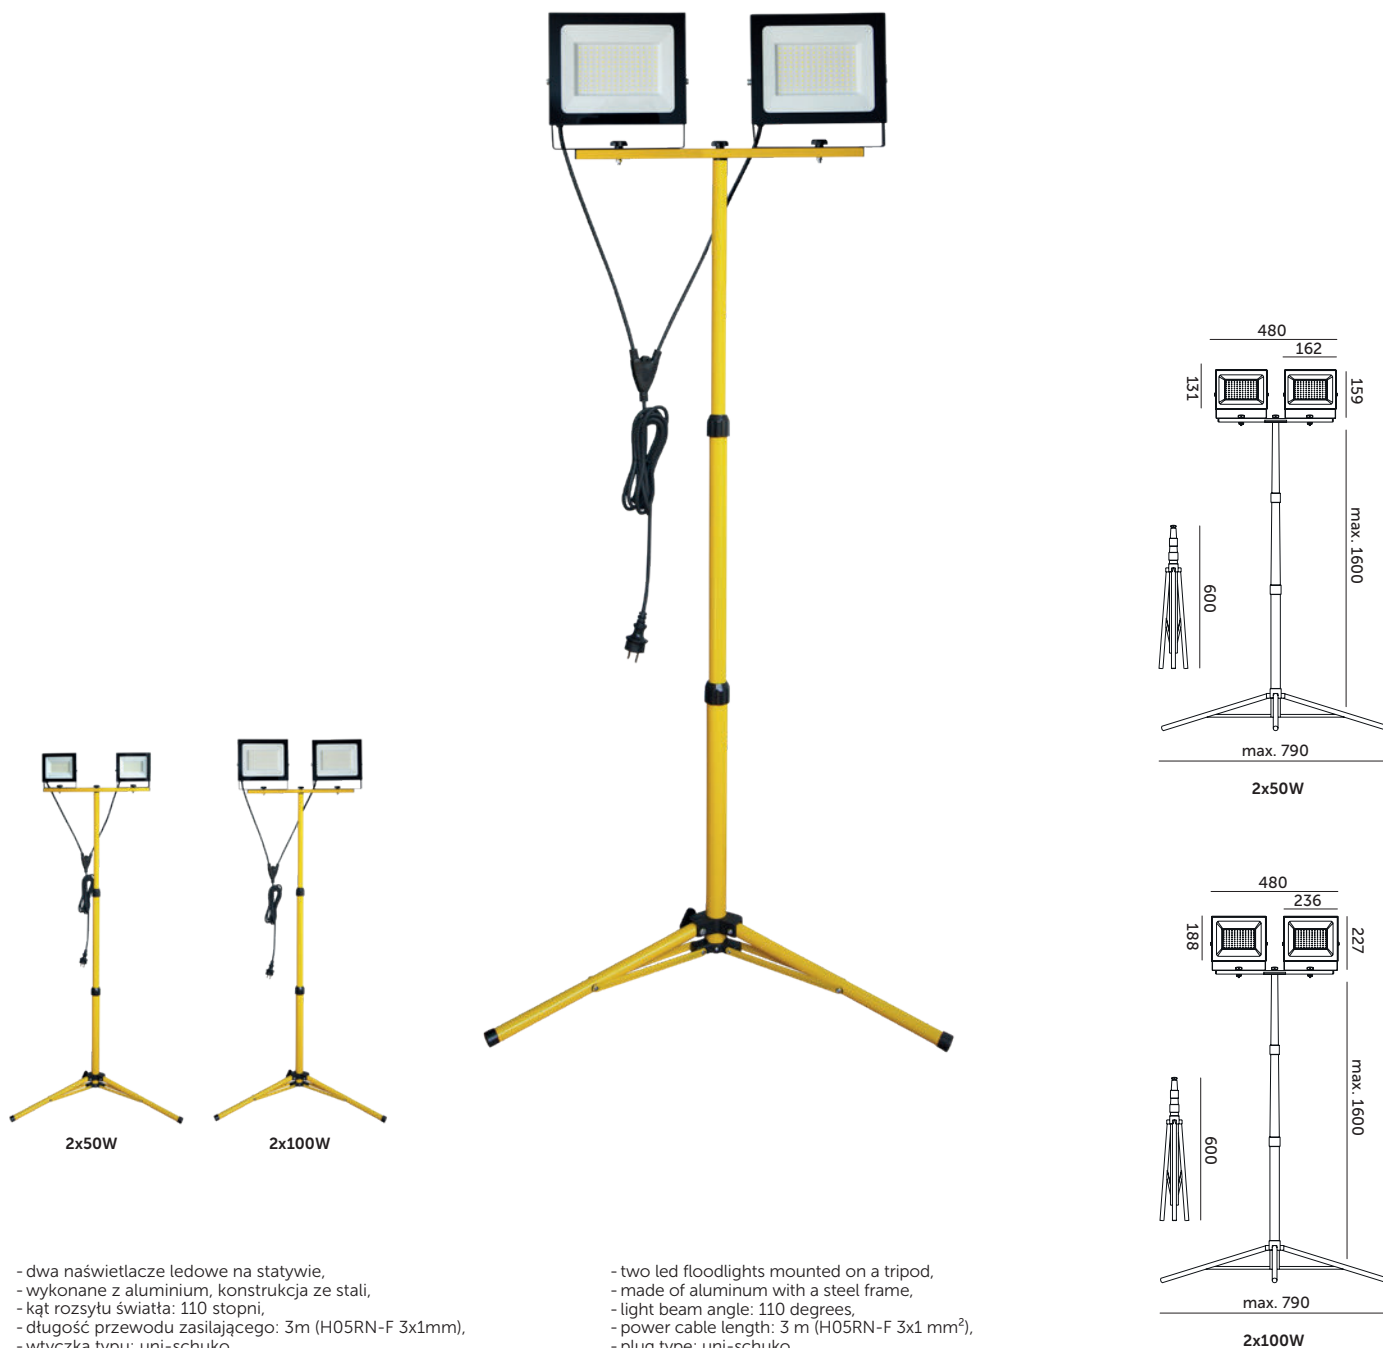

# Naświetlacz LED TIGRA TRIPOD Kobi

## Floodlight LED TIGRA TRIPOD Kobi

- dwa naświetlacze ledowe na statywie,
- wykonane z aluminium, konstrukcja ze stali,
- kąt rozsytu światła: 110 stopni,
- długość przewodu zasilającego: 3m (H05RN-F 3x1mm),
- wtyczka typu: uni-schuko,
- oprawa zawiera źródła światła o klasie energetycznej F,
- wymiana źródła światła LED możliwa jedynie przez wykwalifikowany personel.

- two led floodlights mounted on a tripod,
- made of aluminum with a steel frame,
- light beam angle: 110 degrees,
- power cable length: 3 m (H05RN-F 3x1 mm<sup>2</sup>),
- plug type: uni-schuko,
- the luminaire includes light sources of energy class F,
- led light source can only be replaced by qualified personnel.

MODEL	SKU	POBÓR MOCY [W]	BARWA ŚWIATŁA	STRUMIEŃ ŚWIETLNY [lm]	WAGA NETTO [kg]	PAKOWANIE [szt.]	KOD EAN
MODEL	SKU	POWER [W]	LIGHT COLOR	LUMINOUS FLUX [lm]	NET WEIGHT [kg]	PACKING [pcs.]	BARCODE
LED TIGRA TRIPOD 2x50W	003939	2x50	NEUTRALNA BIAŁA NEUTRAL WHITE	2x4250	3,17	4	5907178001592
LED TIGRA TRIPOD 2x100W	003940	2x100	NEUTRALNA BIAŁA NEUTRAL WHITE	2x8500	3,83	4	5907178001608