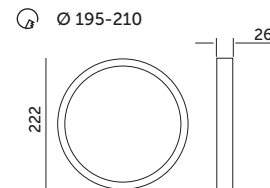

PREMIUM

OPRAWY LED / LED FIXTURES

LED SIGARO CIRCLE PT 18W PREMIUM

- oprawa ledowa do wbudowania w sufit,
- obudowa wykonana z ABS, klosz matowy z poliwęglanu PC,
- kąt rozsytu światła: 120 stopni,
- nie można wymieniać lamp w oprawie.

- recessed LED fixture,
- housing made of ABS, matt cover made of PC,
- beam angle: 120 degrees,
- lamps in the fixture cannot be replaced.

| MODEL | INDEKS | POBÓR MOCY [W] | BARWA ŚWIATŁA | STRUMIEŃ ŚWIETLNY [lm] | WAGA NETTO [kg] | PAKOWANIE [szt.] | KOD EAN |
|-----------------------------|------------|----------------|----------------------------------|------------------------|-----------------|------------------|---------------|
| MODEL | INDEX | POWER [W] | LIGHT COLOR | LUMINOUS FLUX [lm] | NET WEIGHT [kg] | PACKING [pcs] | BARCODE |
| LED SIGARO CIRCLE PT 18W NB | KFSCPP18NB | 18 | NEUTRALNA BIAŁA NEUTRAL WHITE | 1800 | 0,23 | 20 | 5902201301236 |