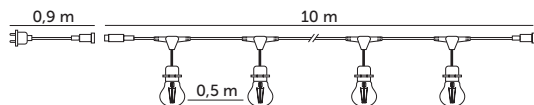

KOBI DESIGN

LAMPY OGRODOWE / GARDEN LIGHTS

BAJA LED SET 10m + 20x1W E27

- girlanda 10-metrowa o rozmieszczeniu gniazd co 0,5 metra,
- możliwość łączenia w szereg do maksymalnej mocy 1500W,
- źródła światła w zestawie: 1W na gwint E27 – 20 sztuk,
- kat rozsyłu światła: 220 stopni,
- przewód: H05RN-F 2 x 1 mm.

- 10 m garland with sockets spaced every 0,5 m,
- can be connected in series up to 1500W max.,
- light sources included: 1W E27 – 20 pcs,
- beam angle: 220 degrees,
- wire: H05RN-F 2 x 1 mm.

MODEL	INDEKS	KOLOR	STRUMIEŃ ŚWIETLNY [lm]	WAGA [kg]	PAKOWANIE [szt.]	KOD EAN
MODEL	INDEX	COLOR	LUMINOUS FLUX [lm]	NET WEIGHT [kg]	PACKING [pcs]	BARCODE
BAJA LED SET 10M + 20X1W E27	KTBA10M20G1W	CZARNY BLACK	20X50	2,60	4	5902201369953