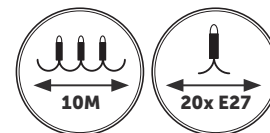

KOBI DESIGN

LAMPY OGRODOWE / GARDEN LIGHTS

BAJA LED SET 10m + 20x1W E27

- girlanda 10-metrowa o rozmieszczeniu gniazd co 0,5 metra,
- możliwość łączenia w szereg do maksymalnej mocy 1500W,
- źródła światła w zestawie: 1W na gwint E27 – 20 sztuk,
- kat rozsyłu światła: 220 stopni,
- przewód: H05RN-F 2 x 1 mm.

- 10 m garland with sockets spaced every 0,5 m,
- can be connected in series up to 1500W max.,
- light sources included: 1W E27 – 20 pcs,
- beam angle: 220 degrees,
- wire: H05RN-F 2 x 1 mm.

MODEL	INDEKS	KOLOR	STRUMIEŃ ŚWIETLNY [lm]	WAGA [kg]	PAKOWANIE [szt.]	KOD EAN
MODEL	INDEX	COLOR	LUMINOUS FLUX [lm]	NET WEIGHT [kg]	PACKING [pcs]	BARCODE
BAJA LED SET 10M + 20X1W E27	KTBA10M20G1W	CZARNY BLACK	20X50	2,60	4	5902201369953