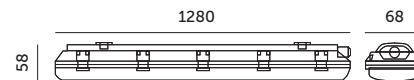

# HERMETIC 1x120

- oprawa hermetyczna na świetlówki T8 LED z zasilaniem jednostronnym,
- obudowa wykonana z ABS, klosz przezroczysty z polistyrenu (PS),
- oprawa nie zawiera źródła światła.

- hermetic fixture for T8 LED tubes with single-sided power,
- housing made of ABS, transparent cover made of polystyrene (PS),
- light source not included.

MODEL	INDEKS	WAGA NETTO [kg]	PAKOWANIE [szt.]	KOD EAN
MODEL	INDEX	NET WEIGHT [kg]	PACKING [pcs]	BARCODE
HERMETIC 1X120	KFHCE1120	0,56	12	5900605099391

230V~

50Hz

T8