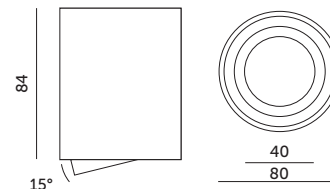

OH36

CZARNY
BLACKBIAŁY
WHITE

- sufitowa oprawa punktowa – ruchoma,
- wykonana z aluminium,
- jako źródło światła stosuje się żarówki GU10,
- oprawa do źródła światła w zestawie,
- oprawa nie zawiera źródła światła.

- ceiling spotlight – adjustable,
- made of aluminium,
- uses GU10 bulb as the light source,
- ceramic socket included,
- light source not included.

MODEL	INDEKS	KOLOR	WAGA NETTO [kg]	PAKOWANIE [szt.]	KOD EAN
MODEL	INDEX	COLOR	NET WEIGHT [kg]	PACKING [pcs]	BARCODE
OH36	KPOH36CZ	CZARNY BLACK	0,20	20	5900605097670
OH36	KPOH36BI	BIAŁY WHITE	0,20	20	5900605096758