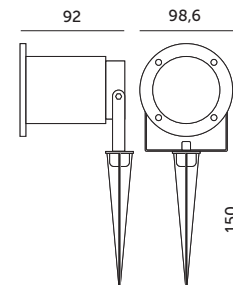

BLAKE 2

- lampa ogrodowa – reflektor,
- wykonana z aluminium, ze szklaną szybką,
- podwyższona szczelność: IP65,
- przystosowana do żarówek z trzonkiem GU10.

- garden spotlight,
- made of aluminum and glass,
- high protection rating: IP65,
- suitable for GU10 base bulbs.

MODEL	INDEKS	KOLOR	WAGA NETTO [kg]	PAKOWANIE [szt.]	KOD EAN
MODEL	INDEX	COLOR	NET WEIGHT [kg]	PACKING [pcs]	BARCODE
BLAKE 2	KTLOBE2CZ	CZARNY BLACK	0,42	24	5900605098110