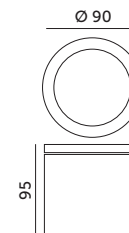

QUERK 2

CZARNY / BLACK

- sufitowa oprawa – nieruchoma,
- oprawa o podwyższonej odporności na wnikanie pyłu i wilgoci IP54,
- wykonana z aluminium i szkła.
- oprawa nie zawiera źródła światła w zestawie.

- ceiling fixtures – fixed,
- fixture with higher resistance to dust and moisture: IP54,
- made of aluminum and glass,
- light source not included.

MODEL	INDEKS	KOLOR	WAGA NETTO [kg]	PAKOWANIE [szt.]	KOD EAN
MODEL	INDEX	COLOR	NET WEIGHT [kg]	PACKING [pcs]	BARCODE
QUERK 2	KTLQK02CZ	CZARNY BLACK	0,26	30	5902201373714