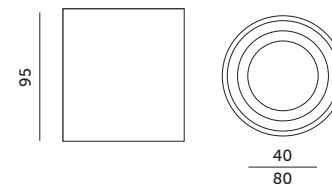

STANDARD LINE

OPRAWY DO NABUDOWANIA / BUILD-ON FIXTURES

AQUARIUS ROUND

CZARNY
BLACK

BIAŁY
WHITE

- sufitowa oprawa punktowa – nieruchoma,
- wykonana z aluminium,
- jako źródło światła stosuje się żarówkę GU10,
- oprawka do źródła światła w zestawie,
- oprawa nie zawiera źródła światła.

- ceiling spotlight – fixed,
- made of aluminium,
- uses GU10 bulb as the light source,
- ceramic socket included,
- light source not included.

MODEL	INDEKS	KOLOR	WAGA NETTO [kg]	PAKOWANIE [szt.]	KOD EAN
MODEL	INDEX	COLOR	NET WEIGHT [kg]	PACKING [pcs]	BARCODE
AQUARIUS ROUND	KPARCZ	CZARNY BLACK	0,23	20	5902846014584
AQUARIUS ROUND	KPARBI	BIAŁY WHITE	0,23	20	5902846014607