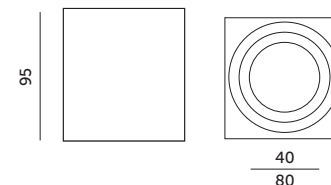

STANDARD LINE

OPRAWY DO NABUDOWANIA / BUILD-ON FIXTURES

AQUARIUS SQUARE

CZARNY
BLACK

BIAŁY
WHITE

- sufitowa oprawa punktowa – nieruchoma,
- wykonana z aluminium,
- jako źródło światła stosuje się żarówkę GU10,
- oprawka do źródła światła w zestawie,
- oprawa nie zawiera źródła światła.

- ceiling spotlight – fixed,
- made of aluminium,
- uses GU10 bulb as the light source,
- ceramic socket included,
- light source not included.

MODEL	INDEKS	KOLOR	WAGA NETTO [kg]	PAKOWANIE [szt.]	KOD EAN
MODEL	INDEX	COLOR	NET WEIGHT [kg]	PACKING [pcs]	BARCODE
AQUARIUS SQUARE	KPASCZ	CZARNY BLACK	0,57	20	5902846014614
AQUARIUS SQUARE	KPASBI	BIAŁY WHITE	0,57	20	5902846014638