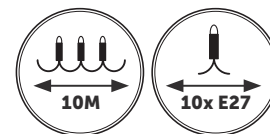

**KOBI DESIGN**

LAMPY OGRODOWE / GARDEN LIGHTS

BAJA LED SET 10m + 10x1W E27

- girlanda 10-metrowa o rozmieszczeniu gniazd co 1 metr,
- możliwość łączenia w szereg do maksymalnej mocy 1500W,
- źródła światła w zestawie: 1W na gwint E27 – 10 sztuk,
- kat rozsyłu światła: 220 stopni,
- przewód: H05RN-F 2x1mm.

- 10m garland with socket every 1m.
- can be connected in line up to 1500W,
- lights sources in a set: 1W E27 – 10 pcs,
- beam angle: 220 degrees,
- wire: H05RN-F 2x1mm.

MODEL	INDEKS	KOLOR	STRUMIEŃ ŚWIETLNY [lm]	WAGA [kg]	PAKOWANIE [szt.]	KOD EAN
MODEL	INDEX	COLOR	LUMINOUS FLUX [lm]	NET WEIGHT [kg]	PACKING [pcs.]	BARCODE
BAJA LED SET 10M + 10X1W E27	KTBA10M10G1W	CZARNY BLACK	10X50	1,74	4	5902201369946