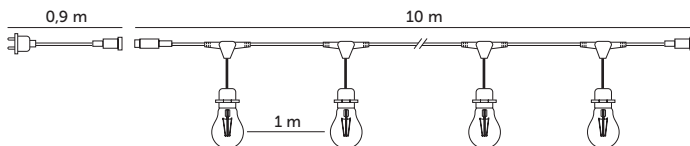

**KOBI DESIGN**

LAMPY OGRODOWE / GARDEN LIGHTS

BAJA LED SET 10m + 10x1W E27

- girlanda 10-metrowa o rozmieszczeniu gniazd co 1 metr,
- możliwość łączenia w szereg do maksymalnej mocy 1500W,
- źródła światła w zestawie: 1W na gwint E27 – 10 sztuk,
- kat rozsyłu światła: 220 stopni,
- przewód: H05RN-F 2x1mm.

- 10m garland with socket every 1m.
- can be connected in line up to 1500W,
- lights sources in a set: 1W E27 – 10 pcs,
- beam angle: 220 degrees,
- wire: H05RN-F 2x1mm.

MODEL	INDEKS	KOLOR	STRUMIEŃ ŚWIETLNY [lm]	WAGA [kg]	PAKOWANIE [szt.]	KOD EAN
MODEL	INDEX	COLOR	LUMINOUS FLUX [lm]	NET WEIGHT [kg]	PACKING [pcs.]	BARCODE
BAJA LED SET 10M + 10X1W E27	KTBA10M10G1W	CZARNY BLACK	10X50	1,74	4	5902201369946