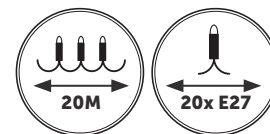

**KOBI DESIGN**

LAMPY OGRODOWE / GARDEN LIGHTS

BAJA LED SET 20m + 20x1W E27

- girlanda 20-metrowa o rozmieszczeniu gniazd co 1 metr,
- możliwość łączenia w szereg do maksymalnej mocy 1500W,
- źródła światła w zestawie: 1W na gwint E27 – 20 sztuk,
- kat rozsyłu światła: 220 stopni,
- przewód: H05RN-F 2x1mm.

- 20 m garland with socket every 1 m,
- can be connected in line up to 1500W,
- lights sources in a set: 1W E27 – 20 pcs,
- beam angle: 220 degrees,
- wire: H05RN-F 2x1mm.

MODEL	INDEKS	KOLOR	STRUMIEN ŚWIETLNY [lm]	WAGA [kg]	PAKOWANIE [szt.]	KOD EAN
MODEL	INDEX	COLOR	LUMINOUS FLUX [lm]	NET WEIGHT [kg]	PACKING [pcs.]	BARCODE
BAJA LED SET 20M + 20X1W E27	KTBA20M20G1W	CZARNY BLACK	20X50	3,10	4	5902201369977