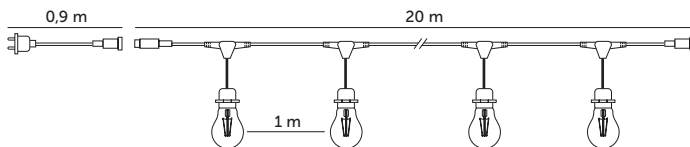

**KOBI DESIGN**

LAMPY OGRODOWE / GARDEN LIGHTS

BAJA LED SET 20m + 20x1W E27

- girlanda 20-metrowa o rozmieszczeniu gniazd co 1 metr,
- możliwość łączenia w szereg do maksymalnej mocy 1500W,
- źródła światła w zestawie: 1W na gwint E27 – 20 sztuk,
- kat rozsyłu światła: 220 stopni,
- przewód: H05RN-F 2x1mm.

- 20 m garland with socket every 1 m,
- can be connected in line up to 1500W,
- lights sources in a set: 1W E27 – 20 pcs,
- beam angle: 220 degrees,
- wire: H05RN-F 2x1mm.

MODEL	INDEKS	KOLOR	STRUMIEN ŚWIETLNY [lm]	WAGA [kg]	PAKOWANIE [szt.]	KOD EAN
MODEL	INDEX	COLOR	LUMINOUS FLUX [lm]	NET WEIGHT [kg]	PACKING [pcs.]	BARCODE
BAJA LED SET 20M + 20X1W E27	KTBA20M20G1W	CZARNY BLACK	20X50	3,10	4	5902201369977