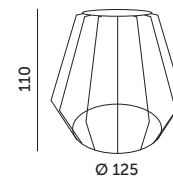

KOBİ DESIGN

LAMPY OGRODOWE / GARDEN LIGHTS

CRETE LS D1 x5

CZARNY / BLACK

- klosz do zestawu CRETE,
- wykonany z metalu.

- lampshade for CRETE set,
- made of metal.

MODEL	INDEKS	KOLOR	WAGA NETTO [kg]	PAKOWANIE [szt.]	KOD EAN
MODEL	INDEX	COLOR	NET WEIGHT [kg]	PACKING [pcs]	BARCODE
CRETE LS D1 X5	KDSN00000012	CZARNY BLACK	0,25	20	5902201373608