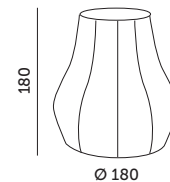

KOBI DESIGN

LAMPY OGRODOWE / GARDEN LIGHTS

CRETE LS R1 x5

DREWNO / WOOD

CZARNY / BLACK

- klosz do zestawu CRETE,
- wykonany z tworzywa.

- lampshade for CRETE set,
- made of plastic.

MODEL	INDEKS	KOLOR	WAGA NETTO [kg]	PAKOWANIE [szt.]	KOD EAN
MODEL	INDEX	COLOR	NET WEIGHT [kg]	PACKING [pcs]	BARCODE
CRETE LS R1 X5	KDSN00000013	DREWNO WOOD	1,08	4	5902201373615
CRETE LS R2 X5	KDSN00000014	CZARNY BLACK	1,04	4	5902201373622