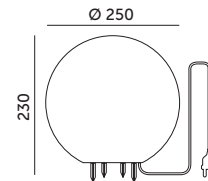

# GARDEN BALL S

- świecąca kula ogrodowa,  
- wykonana z polietylenu (PE),  
- odporna na temperaturę i wilgoć,  
- długość przewodu: ok. 2 m.

- lighting garden ball,  
- made of polythene (PE),  
- resistant to temperature and moisture,  
- wire length: approx. 2 m.

| MODEL         | INDEKS | KOLOR         | WAGA NETTO [kg] | PAKOWANIE [szt.] | KOD EAN       |
|---------------|--------|---------------|-----------------|------------------|---------------|
| MODEL         | INDEX  | COLOR         | NET WEIGHT [kg] | PACKING [pcs]    | BARCODE       |
| GARDEN BALL S | KTGBS  | SZARY<br>GREY | 0,79            | 4                | 5902846011422 |