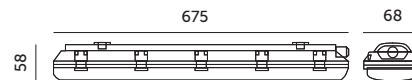

HERMETIC 1x60

- oprawa hermetyczna na świetlówki T8 LED z zasilaniem jednostronnym,
- obudowa wykonana z ABS, klosz przezroczysty z polistyrenu (PS),
- oprawa nie zawiera źródła światła.

- hermetic fixture for T8 LED tubes with single-sided power,
- housing made of ABS, transparent cover made of polystyrene (PS),
- light source not included.

| MODEL | INDEKS | WAGA NETTO [kg] | PAKOWANIE [szt.] | KOD EAN |
|---------------|----------|-----------------|------------------|---------------|
| MODEL | INDEX | NET WEIGHT [kg] | PACKING [pcs] | BARCODE |
| HERMETIC 1X60 | KFHCE160 | 0,32 | 18 | 5900605099384 |