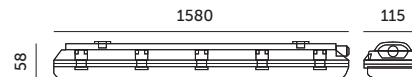

STANDARD LINE

OPRAWY ŚWIETLÓWKOWE / LED T8 FIXTURES

HERMETIC 2x150

- oprawa hermetyczna na świetlówki T8 LED z zasilaniem jednostronnym,
- obudowa wykonana z ABS, klosz przezroczysty z polistyrenu (PS),
- oprawa nie zawiera źródła światła.

- hermetic fixture for T8 LED tubes with single-sided power,
- housing made of ABS, transparent cover made of polystyrene (PS),
- light source not included.

MODEL	INDEKS	WAGA NETTO [kg]	PAKOWANIE [szt.]	KOD EAN
MODEL	INDEX	NET WEIGHT [kg]	PACKING [pcs]	BARCODE
HERMETIC 2X150	KFHCE2150	0,97	8	5900605099377