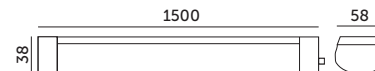

STANDARD LINE

OPRAWY LED / LED FIXTURES

LED CORTEZ 3 45W

- hermetyczna oprawa nasufitowa z wbudowanymi diodami LED,
- obudowa i klosz mleczny wykonane z poliwęglanu,
- kąt rozsyłu światła: 120 stopni,
- nie można wymienić lamp w oprawie.

- hermetic ceiling fixture with built-in LEDs,
- base and milky cover made of PC,
- beam angle: 120 degrees,
- lamps in the fixture cannot be replaced.

MODEL	INDEX	POBÓR MOCY [W]	BARWA ŚWIATŁA	STRUMIEŃ ŚWIETLNY [lm]	WAGA NETTO [kg]	PAKOWANIE [szt.]	KOD EAN
MODEL	INDEX	POWER [W]	LIGHT COLOR	LUMINOUS FLUX [lm]	NET WEIGHT [kg]	PACKING [pcs]	BARCODE
LED CORTEZ 3 45W NB	KFCZ345WNB	45	NEUTRALNA BIAŁA NEUTRAL WHITE	4500	0,40	20	5902846015970