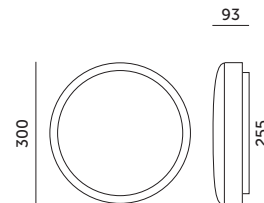

LED DEFENDER 24W

- ścienna-sufitowa oprawa ledowa,
- podstawa wykonana z tworzywa sztucznego, klosz mleczny z poliwęglanu,
- kąt rozsyłu światła: 120 stopni,
- wysoki stopień hermetyczności: IP66,
- oprawa zawiera źródła światła o klasie energetycznej D,
- możliwość wymiany źródła światła LED jedynie przez wykwalifikowany personel.

- wall and ceiling LED fixture,
- base made of plastic, milky cover made of polycarbonate,
- beam angle: 120 degrees,
- high degree of ingress protection: IP66,
- fixture contains light sources with energy efficiency class D,
- LED light source can only be replaced by qualified personnel.

MODEL	INDEKS	POBÓR MOCY [W]	BARWA ŚWIATŁA	STRUMIEŃ ŚWIETLNY [lm]	WAGA NETTO [kg]	PAKOWANIE [szt.]	KOD EAN
MODEL	INDEX	POWER [W]	LIGHT COLOR	LUMINOUS FLUX [lm]	NET WEIGHT [kg]	PACKING [pcs]	BARCODE
LED DEFENDER 24W NB	KFDR24WNBBI	24	NEUTRALNA BIAŁA NEUTRAL WHITE	2400	0,85	4	5902201303803