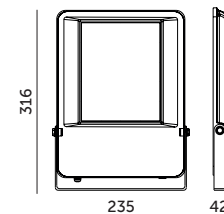

# LED KOBİ SEUL 100W

- profesjonalny naświetlacz ledowy,
- obudowa wykonana z aluminium, przestona z hartowanego szkła,
- kąt rozsytu światła: 120 stopni,
- oprawa zawiera źródła światła o klasie energetycznej E,
- możliwość wymiany źródła światła LED jedynie przez wykwalifikowany personel.