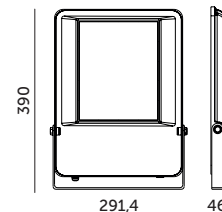

PROFESSIONAL LINE

NAŚWIETLACZE LED / LED FLOODLIGHTS

LED KOBİ SEUL 200W

- profesjonalny naświetlacz ledowy,
- obudowa wykonana z aluminium, przestona z hartowanego szkła,
- kąt rozsytu światła: 120 stopni,
- oprawa zawiera źródła światła o klasie energetycznej E,
- możliwość wymiany źródła światła LED jedynie przez wykwalifikowany personel.

- professional LED floodlight,
- housing made of aluminum, cover made of tempered glass,
- beam angle: 120 degrees,
- fixture includes light sources with energy efficiency class E,
- LED light source can only be replaced by qualified personnel.