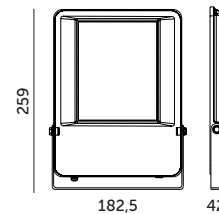

PROFESSIONAL LINE

NAŚWIETLACZE LED / LED FLOODLIGHTS

LED KOBİ SEUL 50W

- profesjonalny naświetlacz ledowy,
- obudowa wykonana z aluminium, przestona z hartowanego szkła,
- kąt rozsytu światła: 120 stopni,
- oprawa zawiera źródła światła o klasie energetycznej E,
- możliwość wymiany źródła światła LED jedynie przez wykwalifikowany personel.

- professional LED floodlight,
- housing made of aluminum, cover made of tempered glass,
- beam angle: 120 degrees,
- fixture includes light sources with energy efficiency class E,
- LED light source can only be replaced by qualified personnel.

MODEL	INDEKS	POBÓR MOCY [W]	BARWA ŚWIATŁA	STRUMIEN ŚWIETLNY [lm]	WAGA NETTO [kg]	PAKOWANIE [szt.]	KOD EAN
MODEL	INDEX	POWER [W]	LIGHT COLOR	LUMINOUS FLUX [lm]	NET WEIGHT [kg]	PACKING [pcs]	BARCODE
LED KOBİ SEUL 50W NB	KFSL50NB	50	NEUTRALNA BIAŁA NEUTRAL WHITE	6500	1,20	10	5902201365009