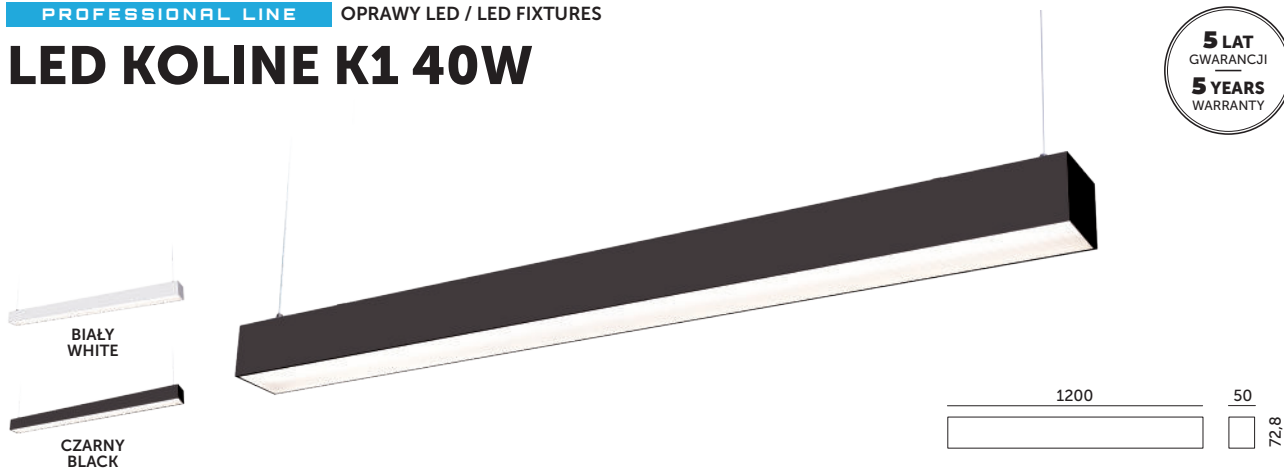

PROFESSIONAL LINE

OPRAWY LED / LED FIXTURES

LED KOLINE K1 40W

- oprawa nasufitowa z wbudowanymi diodami LED, z przestoną mleczną,
- obudowa wykonana z aluminium, przestona z poliwęglanu PC,
- możliwość łączenia opraw (maksymalnie do 20 szt.) – wariant dostępny na zamówienie,
- w komplecie zestaw do montażu zwieszanego na linkach (długość 1 m) i uchwyty do montażu natynkowego,
- kąt rozsyłu światła: 105 stopni,
- opcjonalnie: przestona pryzmatyczna ograniczająca efekt oślnienia,
- oprawa zawiera źródła światła w klasie energetycznej D,
- możliwość wymiany źródła światła LED jedynie przez wykwalifikowany personel.

- ceiling fixture with built-in LEDs and a milk-white cover,
- housing made of aluminum, lens made of polycarbonate (PC),
- can connect fixtures (up to 20 pcs) – variant available on request,
- includes a suspension kit with cables (1 m) and mounting brackets for surface mounting,
- beam angle: 105 degrees,
- optional: prismatic cover to reduce glare,
- fixture contains light sources with energy efficiency class D,
- LED light source can be replaced only by qualified personnel.

MODEL	INDEKS	KOLOR	POBÓR MOCY [W]	BARWA ŚWIATŁA	STRUMIEŃ ŚWIETLNY [lm]	WAGA NETTO [kg]	PAKOWANIE [szt.]	KOD EAN
MODEL	INDEX	COLOR	POWER [W]	LIGHT COLOR	LUMINOUS FLUX [lm]	NET WEIGHT [kg]	PACKING [pcs]	BARCODE
LED KOLINE K1 40W NB	KFKE40WNBBI	BIAŁY WHITE	40	NEUTRALNA BIAŁA NEUTRAL WHITE	5200	1,55	9	5902201368697
LED KOLINE K1 40W NB	KFKE40WNBBCZ	CZARNY BLACK	40	NEUTRALNA BIAŁA NEUTRAL WHITE	4800	1,55	9	5902201368703