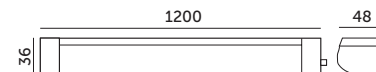

# LED MIVRO 36W

- hermetyczna oprawa nasufitowa z wbudowanymi diodami LED,
- obudowa i klosz mleczny wykonane z poliwęglanu,
- kąt rozsyłu światła: 120 stopni,
- oprawa zawiera źródła światła w klasie energetycznej E,
- możliwość wymiany źródeł światła LED jedynie przez wykwalifikowany personel.

- ceiling fixture with LED diodes inside – hermetic,
- base and milky cover made of PC;
- beam angle: 120 degrees,
- fixture includes built-in light sources in energy class E,
- LED light sources can be replaced only by qualified personnel.

MODEL	INDEX	POBÓR MOCY [W]	BARWA ŚWIATŁA	STRUMIEN ŚWIETLNY [lm]	WAGA NETTO [kg]	PAKOWANIE [szt.]	KOD EAN
MODEL	INDEX	POWER [W]	LIGHT COLOR	LUMINOUS FLUX [lm]	NET WEIGHT [kg]	PACKING [pcs]	BARCODE
LED MIVRO 36W	KFLMO36WNB	36	NEUTRALNA BIAŁA NEUTRAL WHITE	3600	0,25	30	5902201378948