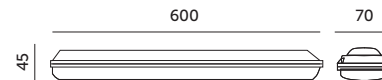

PREMIUM

OPRAWY LED / LED FIXTURES

LED NEGRO 20W

schowany przyłączy hermetyczny
hidden hermetic connection

- hermetyczna oprawa nasufitowa z wbudowanymi diodami LED,
- podstawa i klosz wykonane z poliwęglanu,
- kąt rozsyłu światła: 120 stopni,
- nie można wymienić lamp w oprawie.

- hermetic ceiling fixture with built-in LEDs,
- base and cover made of PC,
- beam angle: 120 degrees,
- lamps in the fixture cannot be replaced.

MODEL	INDEX	POBÓR MOCY [W]	BARWA ŚWIATŁA	STRUMIEŃ ŚWIETLNY [lm]	WAGA NETTO [kg]	PAKOWANIE [szt.]	KOD EAN
MODEL	INDEX	POWER [W]	LIGHT COLOR	LUMINOUS FLUX [lm]	NET WEIGHT [kg]	PACKING [pcs]	BARCODE
LED NEGRO 20W	KFNR20NB	20	NEUTRALNA BIAŁA NEUTRAL WHITE	2400	0,40	16	5902201369847