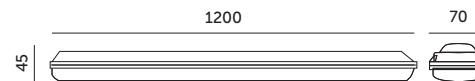

PREMIUM

OPRAWY LED / LED FIXTURES

LED NEGRO 36W

schowany przyłącz
hermetyczny
hidden hermetic
connection

- hermetyczna oprawa nasufitowa z wbudowanymi diodami LED,
- podstawa i klosz wykonane z poliwęglanu,
- kąt rozsytu światła: 120 stopni,
- nie można wymieniać lamp w oprawie.

- hermetic ceiling fixture with built-in LEDs,
- base and cover made of PC,
- beam angle: 120 degrees,
- lamps in the fixture cannot be replaced.

MODEL	INDEX	POBÓR MOCY [W]	BARWA ŚWIATŁA	STRUMIEŃ ŚWIETLNY [lm]	WAGA NETTO [kg]	PAKOWANIE [szt.]	KOD EAN
MODEL	INDEX	POWER [W]	LIGHT COLOR	LUMINOUS FLUX [lm]	NET WEIGHT [kg]	PACKING [pcs]	BARCODE
LED NEGRO 36W NB	KFNR36NB	36	NEUTRALNA BIAŁA NEUTRAL WHITE	4320	1,02	16	5902846016854
LED NEGRO 36W ZB	KFNR36ZB	36	ZIMNOBIAŁA COOL WHITE	4320	1,02	16	5902846016861