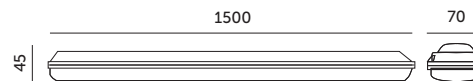

PREMIUM

OPRAWY LED / LED FIXTURES

LED NEGRO 60W

schowany przyłącz
hermetyczny
hidden hermetic
connection

- hermetyczna oprawa nasufitowa z wbudowanymi diodami LED,
- podstawa i klosz wykonane z poliwęglanu,
- kąt rozsyłu światła: 120 stopni,
- nie można wymieniać lamp w oprawie.

- hermetic ceiling fixture with built-in LEDs,
- base and cover made of PC,
- beam angle: 120 degrees,
- lamps in the fixture cannot be replaced.

MODEL	INDEX	POBÓR MOCY [W]	BARWA ŚWIATŁA	STRUMIEŃ ŚWIETLNY [lm]	WAGA NETTO [kg]	PAKOWANIE [szt.]	KOD EAN
MODEL	INDEX	POWER [W]	LIGHT COLOR	LUMINOUS FLUX [lm]	NET WEIGHT [kg]	PACKING [pcs]	BARCODE
LED NEGRO 60W	KFNR60NB	60	NEUTRALNA BIAŁA NEUTRAL WHITE	7200	1,25	12	5902201369854