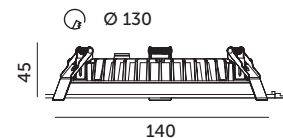

PROFESSIONAL LINE

OPRAWY LED / LED FIXTURES

LED NEXEYE NE1 15W

- oprawa ledowa do wbudowania w sufit,
- obudowa wykonana z aluminium, klosz mleczny z PMMA,
- kąt rozsytu światła: 110 stopni,
- oprawa zachowuje stopień ochrony IP44 w przypadku montażu podtynkowego,
- nie można wymieniać lamp w oprawie.

- recessed LED fixture,
- base made of aluminium, milky cover made of PMMA,
- beam angle: 110 degrees,
- in case of recessed installation, fixture retains IP44 protection degree,
- lamps in the fixture cannot be replaced.