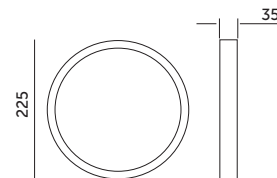

# LED SIGARO CIRCLE 18W PREMIUM

- ścienna-sufitowa oprawa ledowa,
- obudowa wykonana z ABS, klosz matowy z poliwęglanu PC,
- kąt rozsyłu światła: 120 stopni,
- możliwość zdjęcia ramki i montażu podtynkowego,
- nie można wymieniać lamp w oprawie.

- wall and ceiling LED fixture,
- housing made of ABS, matt cover made of polycarbonate (PC),
- beam angle: 120 degrees,
- removable frame for recessed mounting,
- lamps in the fixture cannot be replaced.

MODEL	INDEKS	POBÓR MOCY [W]	BARWA ŚWIATŁA	STRUMIEŃ ŚWIETLNY [lm]	WAGA NETTO [kg]	PAKOWANIE [szt.]	KOD EAN
MODEL	INDEX	POWER [W]	LIGHT COLOR	LUMINOUS FLUX [lm]	NET WEIGHT [kg]	PACKING [pcs]	BARCODE
LED SIGARO CIRCLE 18W NB	KFSCNP18NB	18	NEUTRALNA BIAŁA NEUTRAL WHITE	1800	0,26	20	5902201301250