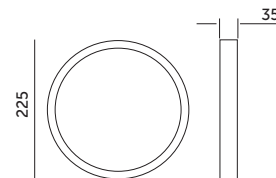

PREMIUM

OPRAWY LED / LED FIXTURES

LED SIGARO CIRCLE 24W PREMIUM

- ścienna-sufitowa oprawa ledowa,
- obudowa wykonana z ABS, klosz matowy z poliwęglanu PC,
- kąt rozsyłu światła: 120 stopni,
- możliwość zdjęcia ramki i montażu podtynkowego,
- nie można wymieniać lamp w oprawie.

- wall and ceiling LED fixture,
- housing made of ABS, matt cover made of polycarbonate (PC),
- beam angle: 120 degrees,
- removable frame for recessed mounting,
- lamps in the fixture cannot be replaced.

MODEL	INDEKS	POBÓR MOCY [W]	BARWA ŚWIATŁA	STRUMIEN ŚWIETLNY [lm]	WAGA NETTO [kg]	PAKOWANIE [szt.]	KOD EAN
MODEL	INDEX	POWER [W]	LIGHT COLOR	LUMINOUS FLUX [lm]	NET WEIGHT [kg]	PACKING [pcs]	BARCODE
LED SIGARO CIRCLE 24W NB	KFSCNP24NB	24	NEUTRALNA BIAŁA NEUTRAL WHITE	2400	0,27	20	5902201301267