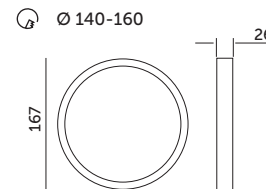

# LED SIGARO CIRCLE PT 12W PREMIUM

PRODUKT Z ATESTEM

- oprawa ledowa do wbudowania w sufit,
- obudowa wykonana z ABS, klosz matowy z poliwęglanu PC,
- kąt rozsytu światła: 120 stopni,
- nie można wymieniać lamp w oprawie.

- recessed LED fixture,
- housing made of ABS, matt cover made of PC,
- beam angle: 120 degrees,
- lamps in the fixture cannot be replaced.

MODEL	INDEKS	POBÓR MOCY [W]	BARWA ŚWIATŁA	STRUMIEŃ ŚWIETLNY [lm]	WAGA NETTO [kg]	PAKOWANIE [szt.]	KOD EAN
MODEL	INDEX	POWER [W]	LIGHT COLOR	LUMINOUS FLUX [lm]	NET WEIGHT [kg]	PACKING [pcs]	BARCODE
LED SIGARO CIRCLE PT 12W NB	KFSCPP12NB	12	NEUTRALNA BIAŁA NEUTRAL WHITE	1200	0,10	20	5902201301229