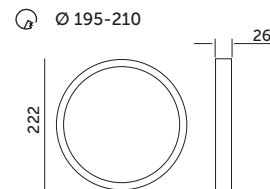

PREMIUM

OPRAWY LED / LED FIXTURES

LED SIGARO CIRCLE PT 24W PREMIUM

PRODUKT Z ATESTEM

- oprawa ledowa do wbudowania w sufit,
- obudowa wykonana z ABS, klosz matowy z poliwęglanu PC,
- kąt rozsytu światła: 120 stopni,
- nie można wymieniać lamp w oprawie.

- recessed LED fixture,
- housing made of ABS, matt cover made of PC,
- beam angle: 120 degrees,
- lamps in the fixture cannot be replaced.

MODEL	INDEKS	POBÓR MOCY [W]	BARWA ŚWIATEŁA	STRUMIEŃ ŚWIETLNY [lm]	WAGA NETTO [kg]	PAKOWANIE [szt.]	KOD EAN
MODEL	INDEX	POWER [W]	LIGHT COLOR	LUMINOUS FLUX [lm]	NET WEIGHT [kg]	PACKING [pcs]	BARCODE
LED SIGARO CIRCLE PT 24W NB	KFSCPP24NB	24	NEUTRALNA BIAŁA NEUTRAL WHITE	2400	0,25	20	5902201301243