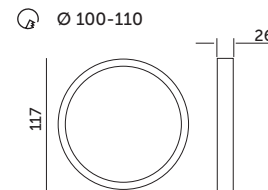

PREMIUM

OPRAWY LED / LED FIXTURES

LED SIGARO CIRCLE PT 6W PREMIUM

- oprawa ledowa do wbudowania w sufit,
- obudowa wykonana z ABS, klosz matowy z poliwęglanu PC,
- kąt rozsyłu światła: 120 stopni,
- nie można wymieniać lamp w oprawie.

- recessed LED fixture,
- housing made of ABS, matt cover made of PC,
- beam angle: 120 degrees,
- lamps in the fixture cannot be replaced.

MODEL	INDEKS	POBÓR MOCY [W]	BARWA ŚWIATŁA	STRUMIEŃ ŚWIETLNY [lm]	WAGA NETTO [kg]	PAKOWANIE [szt.]	KOD EAN
MODEL	INDEX	POWER [W]	LIGHT COLOR	LUMINOUS FLUX [lm]	NET WEIGHT [kg]	PACKING [pcs]	BARCODE
LED SIGARO CIRCLE PT 6W NB	KFSCPP6NB	6	NEUTRALNA BIAŁA NEUTRAL WHITE	600	0,05	40	5902201301212