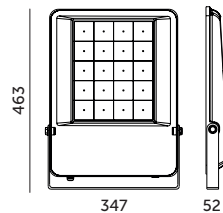

PROFESSIONAL LINE

NAŚWIETLACZE LED / LED FLOODLIGHTS

LED US 300W DIM

- profesjonalny naświetlacz ledowy,
- obudowa wykonana z aluminium, przestona z hartowanego szkła,
- kąt rozsytu światła: 60 lub 90 stopni,
- oprawa zawiera źródła światła w klasie energetycznej: D,
- możliwość wymiany źródła światła LED jedynie przez wykwalifikowany personel.

- professional LED floodlight,
- housing made of aluminum, cover made of tempered glass,
- beam angle: 60 or 90 degrees,
- fixture includes light sources with energy efficiency class D,
- LED light source can only be replaced by qualified personnel.

MODEL	INDEKS	POBÓR MOCY [W]	KĄT ROZSYTU ŚWIATŁA [°]	BARWA ŚWIATŁA	STRUMIEŃ ŚWIETLNY [lm]	WAGA NETTO [kg]	PAKOWANIE [szt.]	KOD EAN
MODEL	INDEX	POWER [W]	BEAM ANGLE [°]	LIGHT COLOR	LUMINOUS FLUX [lm]	NET WEIGHT [kg]	PACKING [pcs]	BARCODE
LED US 300W DIM 60°	KFUS30605SC	300	60	ZIMNOBIAŁA COOL WHITE	45200	4,20	1	5902201380729
LED US 300W DIM 90°	KFUS30905SC	300	90	ZIMNOBIAŁA COOL WHITE	45200	4,20	1	5902201364194