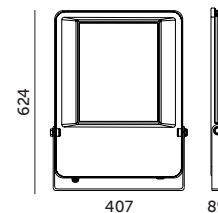

# LED US 500W DIM

- profesjonalny naświetlacz ledowy,
- obudowa wykonana z aluminium, przestona z hartowanego szkła,
- kąt rozsytu światła: 60 stopni,
- możliwość wymiany soczewki na 25 stopni lub 55 x 125 stopni,
- oprawa zawiera źródła światła o klasie energetycznej D,
- możliwość wymiany źródła światła LED jedynie przez wykwalifikowany personel.

- professional LED floodlight,
- housing made of aluminum, cover made of tempered glass,
- beam angle: 60 degrees,
- lens can be changed to 25 degrees or 55 x 125 degrees,
- fixture includes light sources with energy efficiency class D,
- LED light source can only be replaced by qualified personnel.