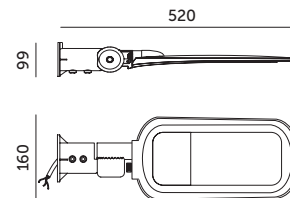

PROFESSIONAL LINE

OPRAWY ULICZNE / STREET LIGHTING

LED VESPA PRO 40W

- obudowa lampy wykonana z aluminium, osłona z plastiku,
- możliwość pionowego lub poziomego montażu oprawy,
- możliwość regulacji oprawy o 180 stopni,
- montaż na słupach, wysięgnikach Ø60 mm,
- nie można wymieniać lamp w oprawie.

- lamp housing made of aluminum, cover made of plastic,
- suitable for vertical or horizontal mounting,
- fixture adjustable by 180 degrees,
- mountable on poles with a Ø60 mm diameter,
- lamps in the fixture cannot be replaced.

MODEL	INDEKS	POBÓR MOCY [W]	KĄT ROZSYŁU ŚWIATŁA [°]	BARWA ŚWIATŁA	STRUMIEŃ ŚWIETLNY [lm]	WAGA NETTO [kg]	PAKOWANIE [szt.]	KOD EAN
MODEL	INDEX	POWER [W]	BEAM ANGLE [°]	LIGHT COLOR	LUMINOUS FLUX [lm]	NET WEIGHT [kg]	PACKING [pcs]	BARCODE
LED VESPA PRO 40W	KFVP40NBAS	40	140x90	NEUTRALNA BIAŁA NEUTRAL WHITE	5600	1,60	6	5902201359343